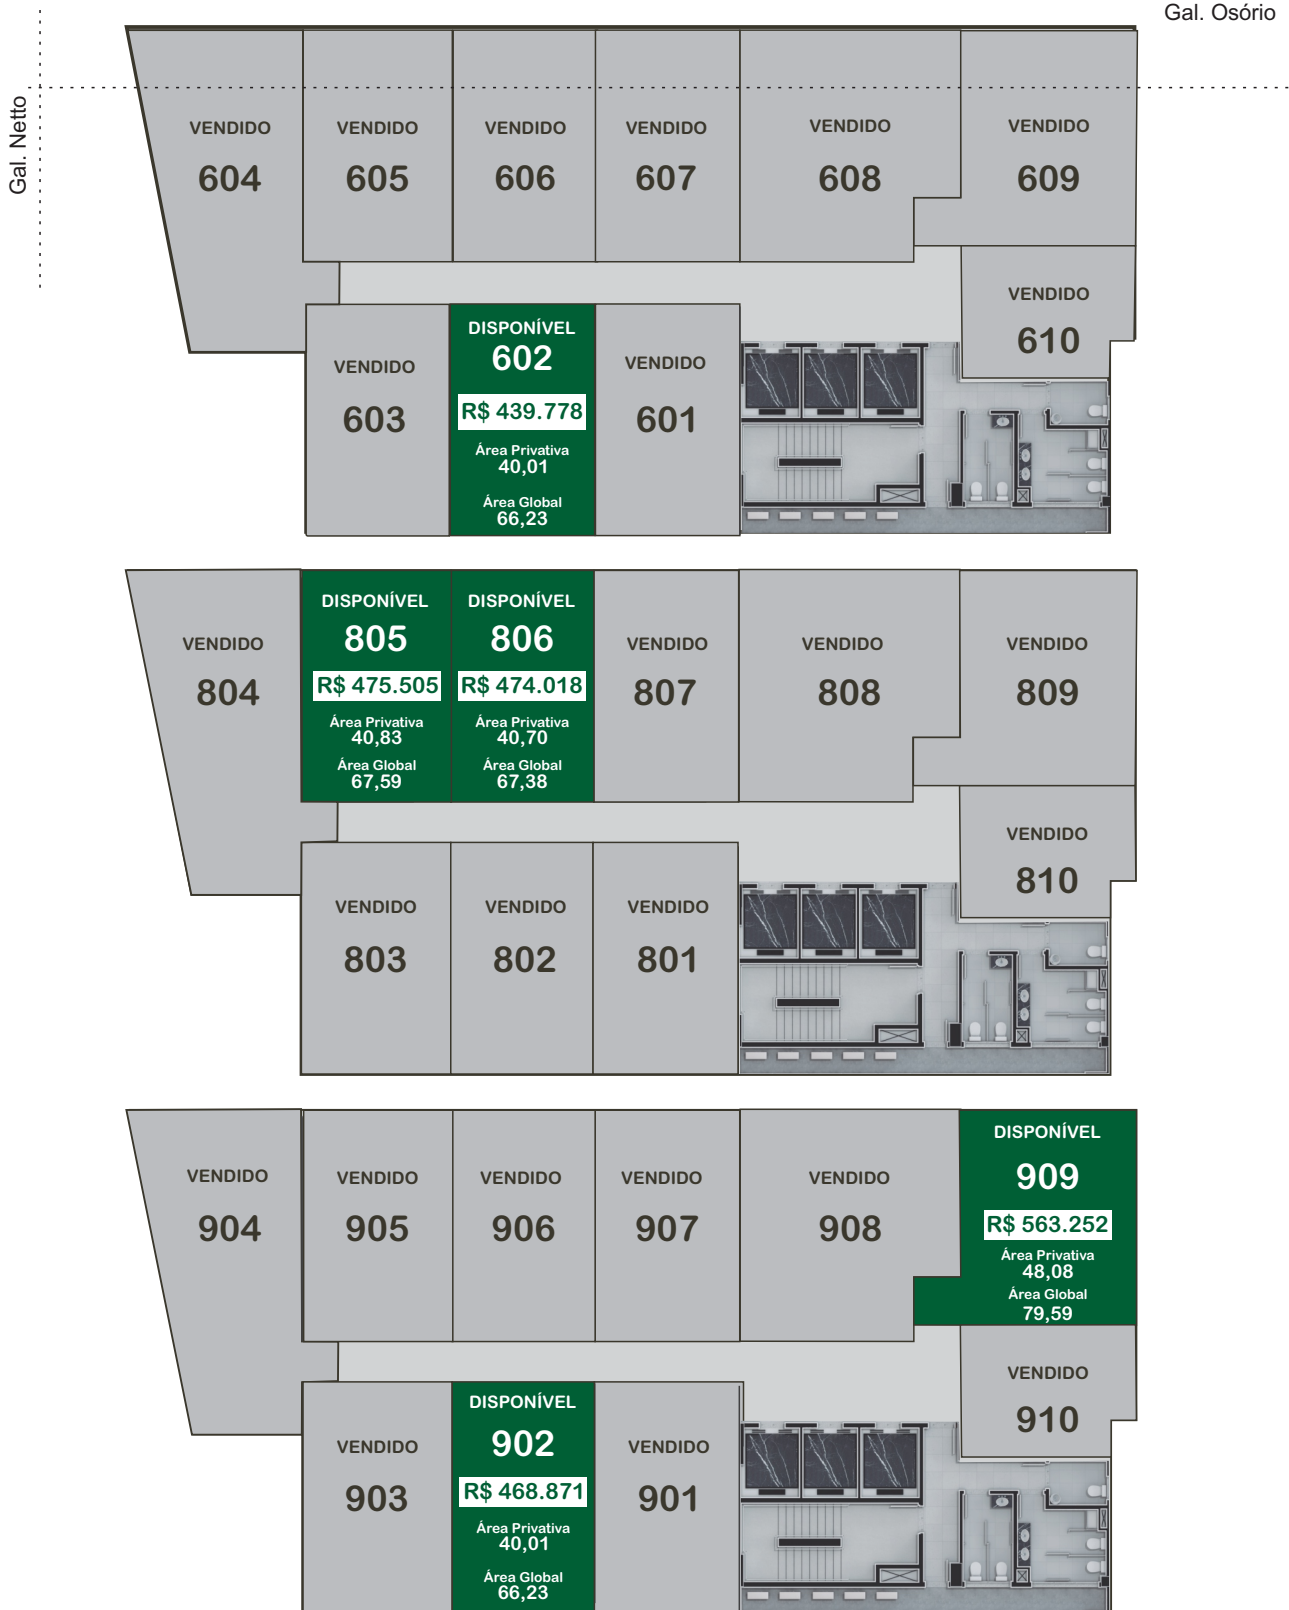

Gal. Osório

**VENDA OU LOCAÇÃO** Conjunto de SALAS 5º Andar . Área Privativa 250 m² **Valores sob consulta**

BOX	ÁREA GLOBAL	VALOR	LOCALIZAÇÃO - NÚMERO DA UNIDADE
TIPO 2	21 M²	R\$ 70.000	S2 - 01
BOX C/ DEP.	24 M²	R\$ 80.000	S2 - 18,19,20,21

S2 - ENTRADA GAL. OSÓRIO